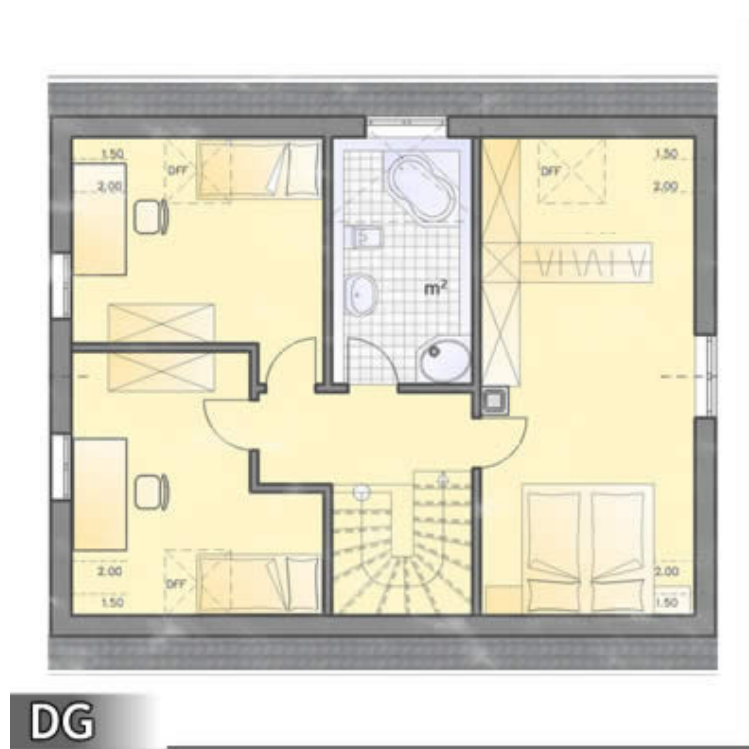

## Haus Erika

Abb. enthalten evtl. Sonderausstattung, Nettogrundfläche 118,00 qm

**Haben Sie bereits Ihre eigenen Vorstellungen wie Ihr Haus aussehen soll ?**

**Senden sie uns einfach Ihre Pläne per Post, Fax oder E- Mail.  
Wir erstellen Ihnen gerne ein kostenloses und unverbindliches Angebot**

# Haus Erika

Beispiel Obergeschoss (Grundfläche 56,84 qm)

- **Hervorragende Wärmedämmung und optimales Raumklima dank Euro - Klick System. Entspricht den Vorgaben der EneV**
- **Bausatz für Außenwände und tragende Innenwände**
- **U – Wert der Außenwände 0,33 ( optional 0,24 – 0,20 – 0,15 – 0,11 )**
- **Gedämmte Thermodecke inklusive**
- **Rohbauhöhe 2,60 m ( auf Wunsch höher )**
- **Kellergeschoss optional mit dem Bausatz Basic**