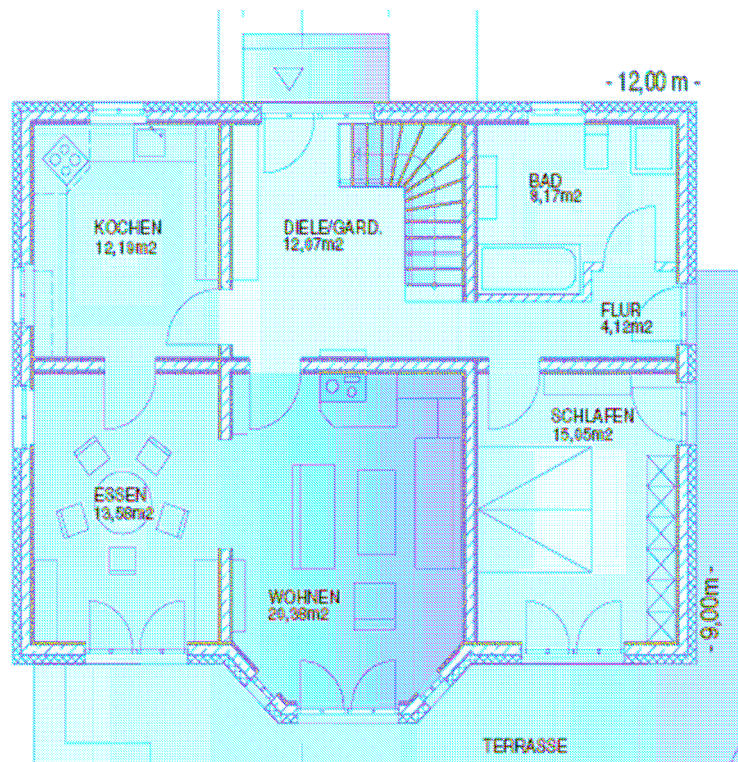

Haus Freddy

Abb. enthalten evtl. Sonderausstattung, Nettogrundfläche 160,00 qm

Haben Sie bereits Ihre eigenen Vorstellungen wie Ihr Haus aussehen soll ?

Senden sie uns einfach Ihre Pläne per Post, Fax oder E- Mail.

Haus Freddy

Beispiel Erdgeschoss (Grundfläche 85,50 qm)

SCHNITT A - A
SD 45° KN 1,00m

Haus Freddy

Beispiel Dachgeschoss (Grundfläche 74,50 qm)

- **Hervorragende Wärmedämmung und optimales Raumklima dank Euro - Klick System. Entspricht den Vorgaben der EneV**
- **Bausatz für Außenwände und tragende Innenwände**
- **U – Wert der Außenwände 0,33 (optional 0,24 – 0,20 – 0,15 – 0,11)**
- **Gedämmte Thermodecke inklusive**
- **Rohbauhöhe 2,60 m (auf Wunsch höher)**
- **Kellergeschoss optional mit dem Bausatz Basic**