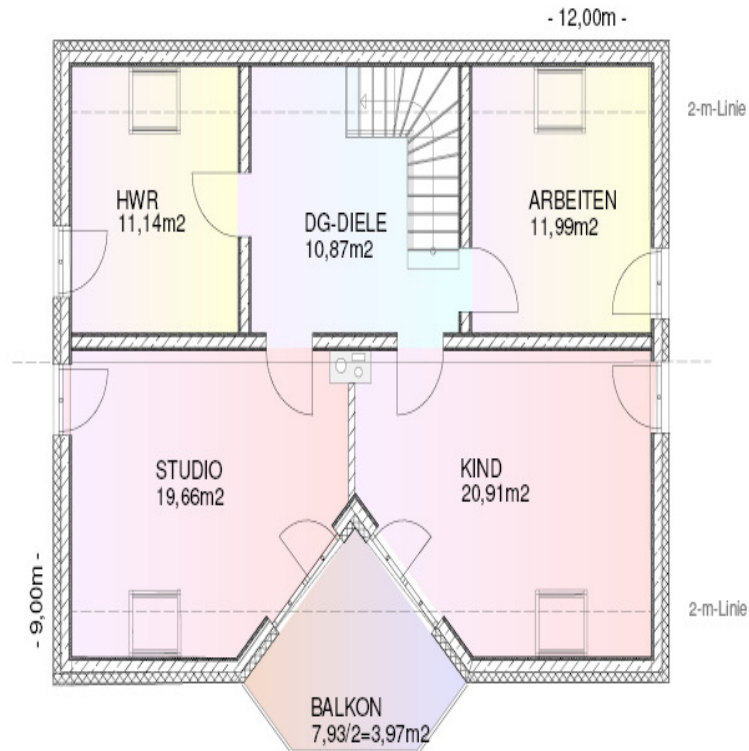

Haus Freddy

Abb. enthalten evtl. Sonderausstattung, Nettogrundfläche 160,00 qm

Haben Sie bereits Ihre eigenen Vorstellungen wie Ihr Haus aussehen soll ?

Senden sie uns einfach Ihre Pläne per Post, Fax oder E- Mail.

Haus Freddy

Beispiel Erdgeschoss (Grundfläche 85,50 qm)

SCHNITT A - A
SD 45° KN 1,00m

Haus Freddy

Beispiel Dachgeschoss (Grundfläche 74,50 qm)

- **Hervorragende Wärmedämmung und optimales Raumklima dank Euro - Klick System. Entspricht den Vorgaben der EneV**
- **Bausatz für Außenwände und tragende Innenwände**
- **U – Wert der Außenwände 0,33 (optional 0,24 – 0,20 – 0,15 – 0,11)**
- **Gedämmte Thermodecke inklusive**
- **Rohbauhöhe 2,60 m (auf Wunsch höher)**
- **Kellergeschoss optional mit dem Bausatz Basic**