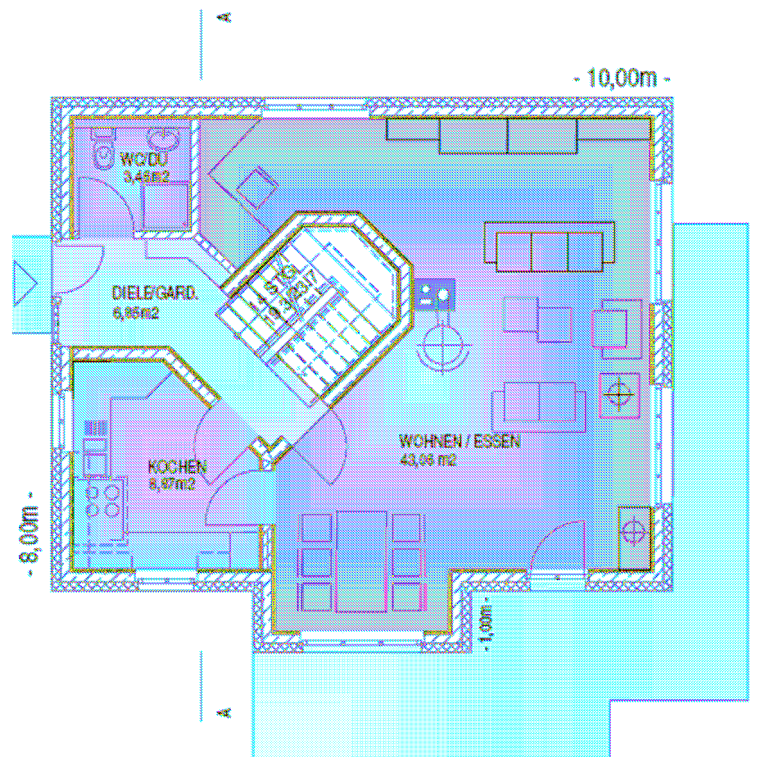

Haus Melissa

Abb.enthalten evtl. Sonderausstattung, Nettogrundfläche 121,60 qm

Haben Sie bereits Ihre eigenen Vorstellungen wie Ihr Haus aussehen soll ?

Senden sie uns einfach Ihre Pläne per Post, Fax oder E- Mail.

Haus Melissa

Beispiel Erdgeschoss (Grundfläche 62,20 qm)

Haus Melissa

Beispiel Dachgeschoss (Grundfläche 59,40 qm)

- **Hervorragende Wärmedämmung und optimales Raumklima dank Euro - Klick System. Entspricht den Vorgaben der EneV**
- **Bausatz für Außenwände und tragende Innenwände**
- **U – Wert der Außenwände 0,33 (optional 0,24 – 0,20 – 0,15 – 0,11)**
- **Gedämmte Thermodecke inklusive**
- **Rohbauhöhe 2,60 m (auf Wunsch höher)**
- **Kellergeschoss optional mit dem Bausatz Basic**