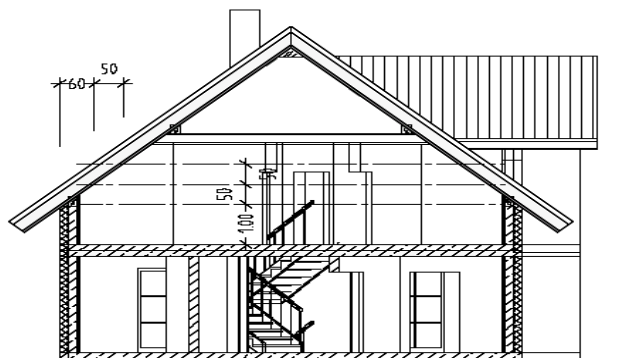

Haus Melissa

Abb.enthalten evtl. Sonderausstattung, Nettogrundfläche 121,60 qm

Haben Sie bereits Ihre eigenen Vorstellungen wie Ihr Haus aussehen soll ?

Senden sie uns einfach Ihre Pläne per Post, Fax oder E- Mail.

Haus Melissa

Beispiel Erdgeschoss (Grundfläche 62,20 qm)

Haus Melissa

Beispiel Dachgeschoss (Grundfläche 59,40 qm)

- **Hervorragende Wärmedämmung und optimales Raumklima dank Euro - Klick System. Entspricht den Vorgaben der EneV**
- **Bausatz für Außenwände und tragende Innenwände**
- **U – Wert der Außenwände 0,33 (optional 0,24 – 0,20 – 0,15 – 0,11)**
- **Gedämmte Thermodecke inklusive**
- **Rohbauhöhe 2,60 m (auf Wunsch höher)**
- **Kellergeschoss optional mit dem Bausatz Basic**