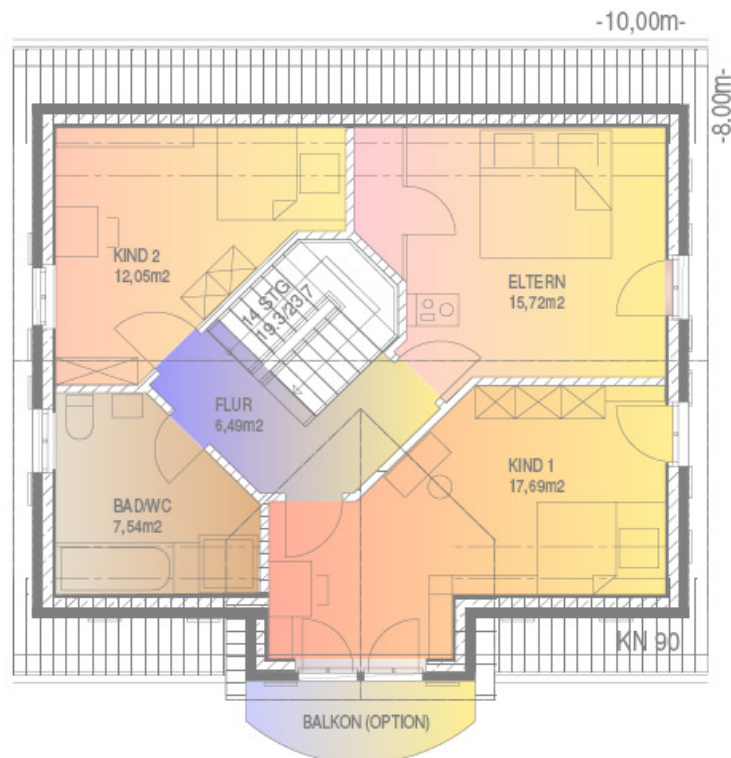

Haus Melissa

Abb.enthalten evtl. Sonderausstattung, Nettogrundfläche 121,60 qm

Haben Sie bereits Ihre eigenen Vorstellungen wie Ihr Haus aussehen soll ?

Senden sie uns einfach Ihre Pläne per Post, Fax oder E- Mail.

Haus Melissa

Beispiel Erdgeschoss (Grundfläche 62,20 qm)

Haus Melissa

Beispiel Dachgeschoss (Grundfläche 59,40 qm)

- **Hervorragende Wärmedämmung und optimales Raumklima dank Euro - Klick System. Entspricht den Vorgaben der EneV**
- **Bausatz für Außenwände und tragende Innenwände**
- **U – Wert der Außenwände 0,33 (optional 0,24 – 0,20 – 0,15 – 0,11)**
- **Gedämmte Thermodecke inklusive**
- **Rohbauhöhe 2,60 m (auf Wunsch höher)**
- **Kellergeschoss optional mit dem Bausatz Basic**